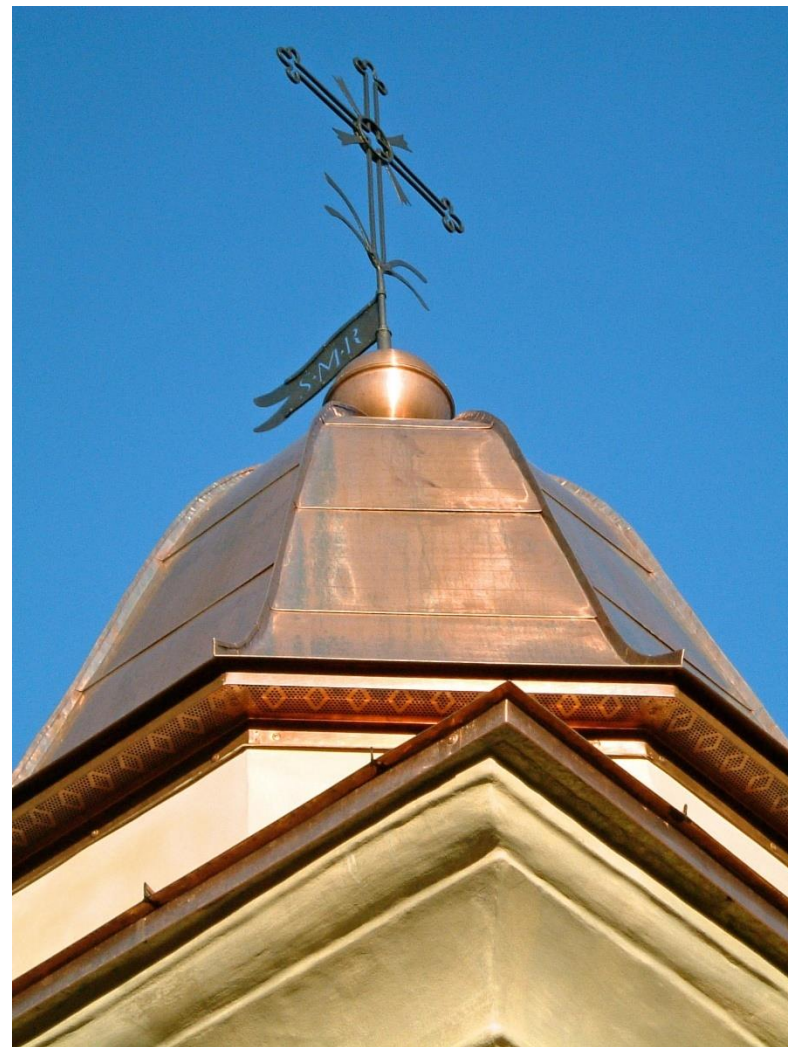

Parrocchia San Rocco – Gallarate (VA)

- Ricostruzione della nuova cupola, identica a quella esistente, struttura portante ed assito, nuovo manto di copertura in rame

Realizzazione: H. Hell & C. Sas

Parrocchia . San Rocco – Gallarate (VA)